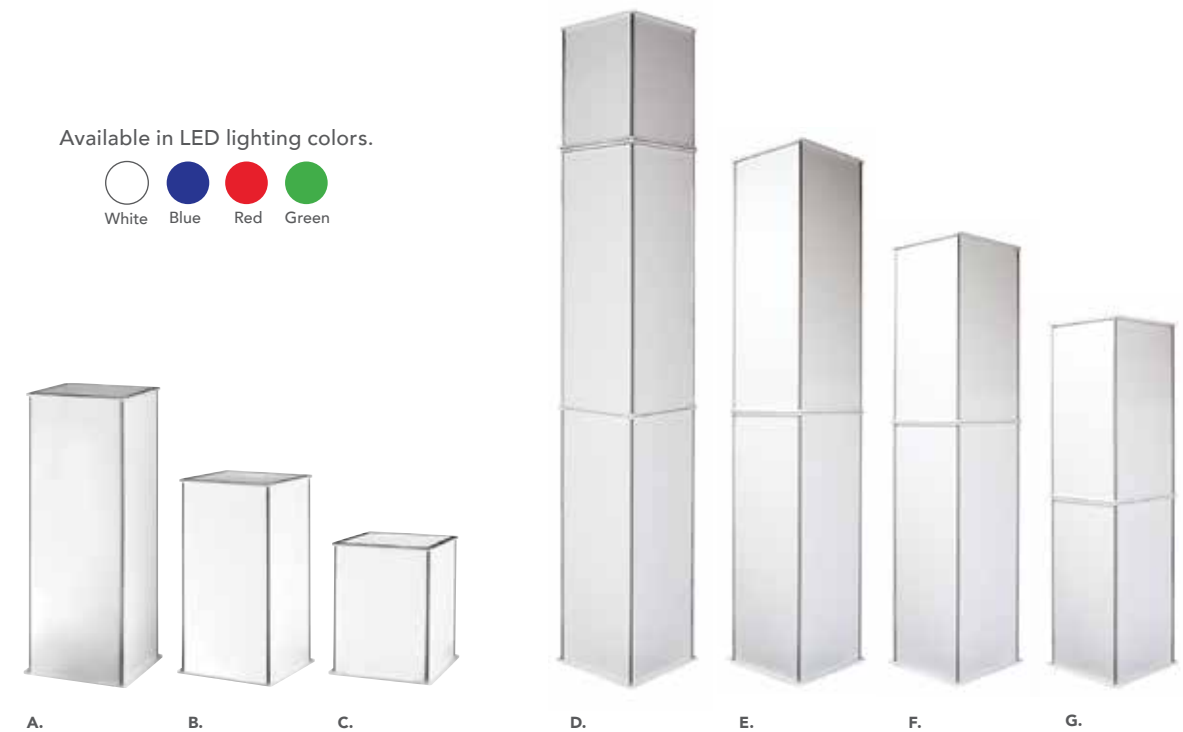

Available in LED lighting colors.

Pedestals

- A) LW3 42" 16"L 16"D 42"H
- B) LW2 30" 16"L 16"D 30"H
- C) LW1 20" 16"L 16"D 20"H

Columns

- D) LT8 104" 16"L 16"D 104"H
- E) LT7 84" 16"L 16"D 84"H
- F) LT6 72" 16"L 16"D 72"H
- G) LT5 60" 16"L 16"D 60"H